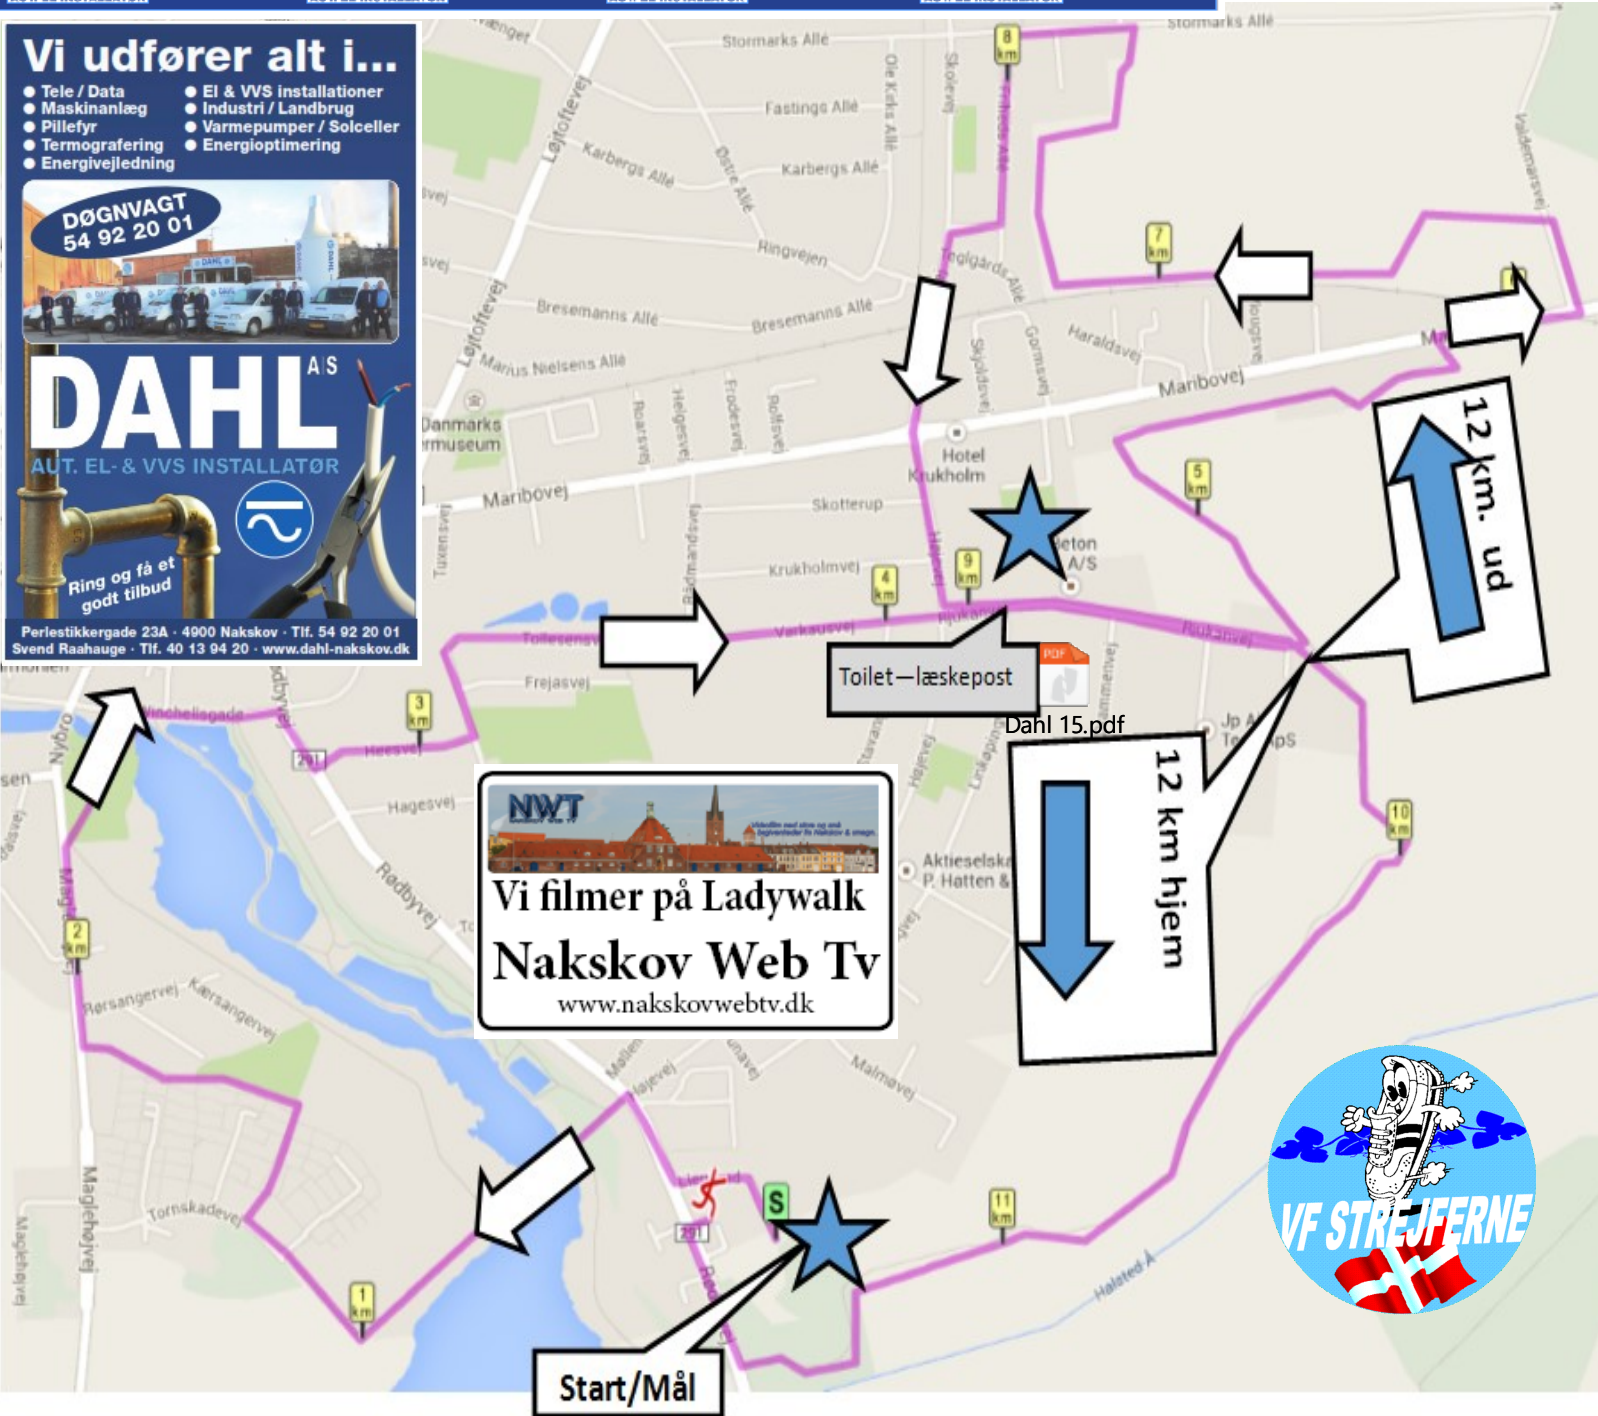

DAHL A/S
AUT. EL- & VVS INSTALLATØR

Ring og få et godt tilbud

Perlestikkergade 23A · 4900 Nakskov · Tlf. 54 92 20 01
Svend Raahauge · Tlf. 40 13 94 20 · www.dahl-nakskov.dk

- Start Lienlund
- igennem startport af Lienlund vejen
- Th Rødbyvej
- Tv v/ bom af stianlæg (inderfjorden)
- Th Af sti følg stien rund færgelandsparken
- Th Maglehøjkevej Skråt over mod Inderfjorden
- Tv langs søen
- Winchelsgade
- Tv Rødbyvej
- Th Heesvej
- Tv Hardenbergvej
- Th Tollesensvej, Varkaufvej Rjukanvej
- Bemærk** for enden af vejen Tv af sti-system
- TH af Maribovej
- Tv Valdemarsvej Th af stisystem følges til enden
- Tv stormarksalle
- Tv Frihedsalle
- Th skole alle
- Tv skolevej, Højevej
- Tv Rjukanvej
- Bemærk for enden af vejen Th af sti- system(12 km hjem)
- Følg sti anlægget igenne Lienlund skoven
- Th Rødbyvej
- Mål: Lienlund

Tv v/ bom af stianlæg (inderfjorden)

Th Af sti følg stien rund færgelandsparken

Th MaglehøjvejSkråt over mod Inderfjorden

Tv langs søen

Winchelsgade

Tv Rødbyvej

Th Heesvej

Tv Hardenbergvej