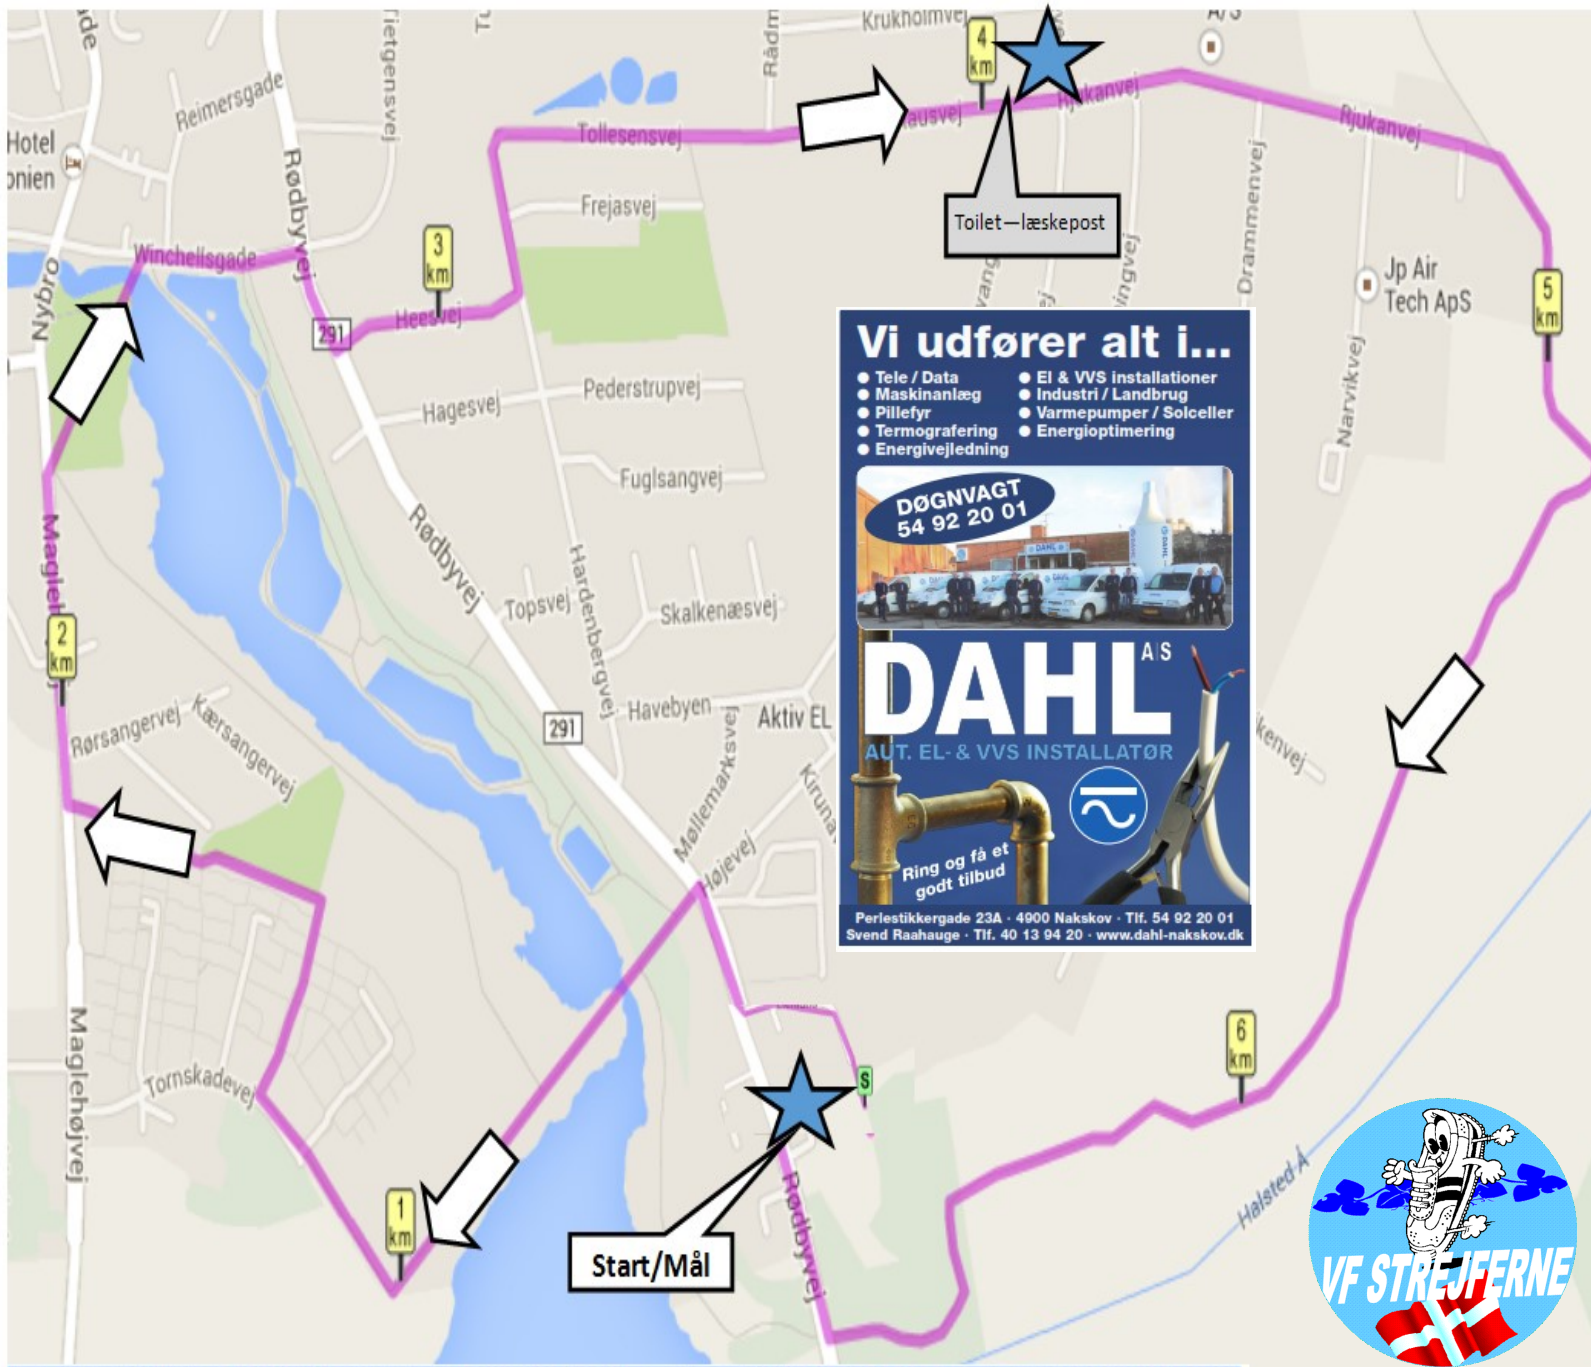

DAHL A/S
AUT. EL- & VVS INSTALLATØR

Ring og få et godt tilbud

Perlestikkergade 23A · 4900 Nakskov · Tlf. 54 92 20 01
Svend Raahauge · Tlf. 40 13 94 20 · www.dahl-nakskov.dk

- Start Lienlund
- igennem startport af Lienlund vejen
- Th Rødbyvej
- Tv v/ bom af stianlæg (inderfjorden)
- Th Af sti følg stien rund færgelandsparken
- Th Maglehøjkevej Skråt over mod Inderfjorden
- Tv langs søen
- Winchelsgade
- Tv Rødbyvej
- Th Heesvej
- Tv Hardenbergvej
- Th Tollesensvej, Varkaufvej Rjukanvej
- Bemærk** for enden af vejen Tv af sti-system
- TH af Maribovej
- Tv Valdemarsvej Th af stisystem følges til enden
- Tv stormarksalle
- Tv Frihedsalle
- Th skole alle
- Tv skolevej, Højevej
- Tv Rjukanvej
- Bemærk for enden af vejen Th af sti- system(12 km hjem)
- Følg sti anlægget igenne Lienlund skoven
- Th Rødbyvej
- Mål: Lienlund

Tv v/ bom af stianlæg (inderfjorden)

Th Af sti følg stien rund færgelandsparken

Th MaglehøjvejSkråt over mod Inderfjorden

Tv langs søen

Winchelsgade

Tv Rødbyvej

Th Heesvej

Tv Hardenbergvej

Th Tollesensvej, Varkaufvej Rjukanvej

Th af sti- system(7km hjem)

Følg sti anlægget igenne Lienlund skoven

Th Rødbyvej

Mål: Lienlund

NWT

Vi filmer på Ladywalk

Nakskov Web Tv